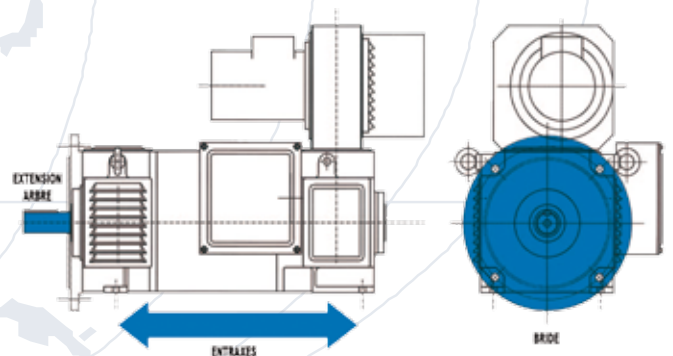

Moteurs à courant continu LAK et DMP

Une gamme complète de moteurs CC

- Hauteurs d'axe de 80 à 900 mm
- Puissances de 1 à 2000 kW
- Normes IEC, VDE, BS, NEMA, CSA
- Degrés de protection : IP23 - IP55
- Tous les types de refroidissement
- Nombreuses formes de montage
- Une large choix d'accessoires

Flexibilité

- Adaptation des interfaces de fixation
- Adaptation des brides
- Réalisation d'arbres spéciaux
- Ajustement des données électriques