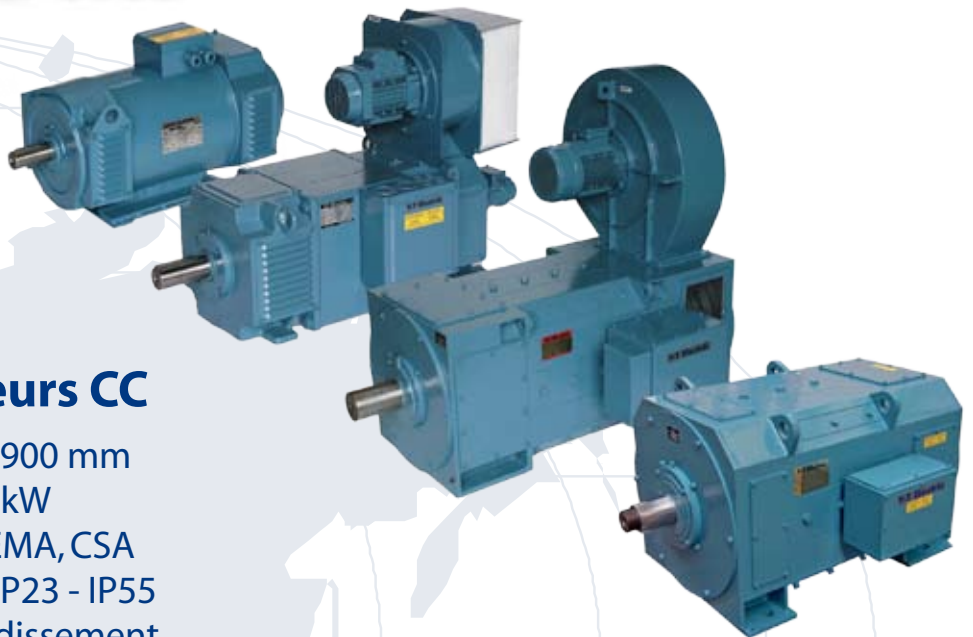

Moteurs à courant continu LAK et DMP

Une gamme complète de moteurs CC

- Hauteurs d'axe de 80 à 900 mm
- Puissances de 1 à 2000 kW
- Normes IEC, VDE, BS, NEMA, CSA
- Degrés de protection : IP23 - IP55
- Tous les types de refroidissement
- Nombreuses formes de montage
- Une large choix d'accessoires

Flexibilité

- Adaptation des interfaces de fixation
- Adaptation des brides
- Réalisation d'arbres spéciaux
- Ajustement des données électriques